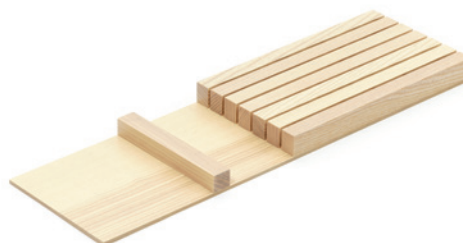

#### Zestaw wkładów na sztućce LiniQ

kod	materiał	do korpusu o szerokości(mm)	rozmiar wkładów na sztućce (mm)
<b>398599</b>	jasny dąb	500 – 560	385 – 610 × 472

- F - do wielofunkcyjnej wkładki można wstawić krzyż dzielący, obcinarkę folii lub uchwyt na noże

#### Zestaw wkładów na sztućce LiniQ

kod	materiał	do korpusu o szerokości(mm)	rozmiar wkładów na sztućce (mm)
<b>398600</b>	jasny dąb	800 – 900	580 – 935 × 472

- F - do wielofunkcyjnej wkładki można wstawić krzyż dzielący, obcinarkę folii lub uchwyt na noże

**Wkłady na sztućce krzyż LiniQ**

kod	materiał	rozmiar wkładów na sztućce (mm)
<b>398605</b>	jasny dąb	137 × 472

**Wkład na sztućce uchwyt na nóż LiniQ**

kod	materiał	rozmiar wkładów na sztućce (mm)
<b>398607</b>	jasny dąb	137 × 472