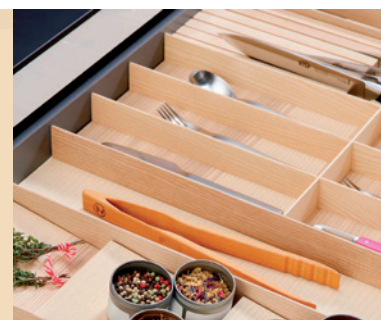

## Wkłady na sztućce FineLine LiniQ

- nowa linia drewnianych wkładów na sztućce FineLine LiniQ
- zmienna szerokość wkładów na sztućce dzięki wsuwanym segmentom końcowym
- szeroka oferta rozwiązań

#### Wielofunkcyjny wkład LiniQ

kod	materiał	do korpusu o szerokości(mm)	rozmiar wkładów na sztućce (mm)
<b>398597</b>	jasny dąb	300	150 × 472

- F - do wielofunkcyjnej wkładki można wstawić krzyż dzielący, obcinarkę folii lub uchwyt na noże