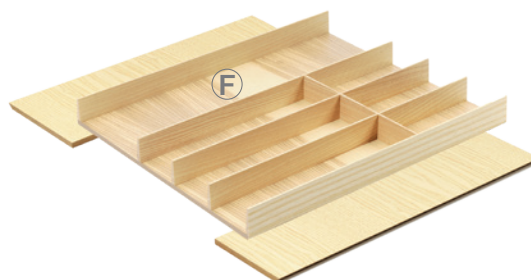

#### Wielofunkcyjny wkład LiniQ

kod	materiał	do korpusu o szerokości(mm)	rozmiar wkładów na sztućce (mm)
<b>398597</b>	jasny dąb	300	150 × 472

- F - do wielofunkcyjnej wkładki można wstawić krzyż dzielący, obcinarkę folii lub uchwyt na noże

#### Zestaw wkładów na sztućce LiniQ

kod	materiał	do korpusu o szerokości(mm)	rozmiar wkładów na sztućce (mm)
<b>398598</b>	jasny dąb	400 – 450	260 – 460 × 472

#### Zestaw wkładów na sztućce LiniQ

kod	materiał	do korpusu o szerokości(mm)	rozmiar wkładów na sztućce (mm)
<b>398599</b>	jasny dąb	500 – 560	385 – 610 × 472

- F - do wielofunkcyjnej wkładki można wstawić krzyż dzielący, obcinarkę folii lub uchwyt na noże

#### Zestaw wkładów na sztućce LiniQ

kod	materiał	do korpusu o szerokości(mm)	rozmiar wkładów na sztućce (mm)
<b>398600</b>	jasny dąb	800 – 900	580 – 935 × 472

- F - do wielofunkcyjnej wkładki można wstawić krzyż dzielący, obcinarkę folii lub uchwyt na noże