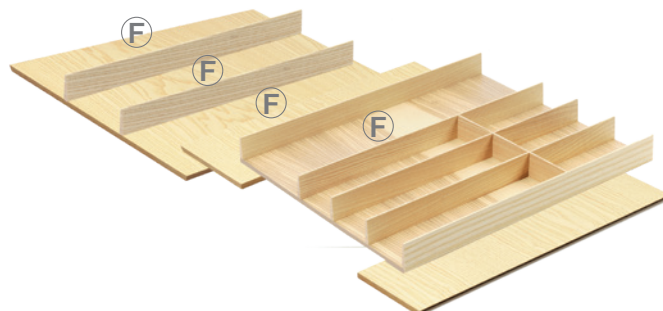

#### Zestaw wkładów na sztućce LiniQ

kod	materiał	do korpusu o szerokości(mm)	rozmiar wkładów na sztućce (mm)
<b>398598</b>	jasny dąb	400 – 450	260 – 460 × 472

#### Zestaw wkładów na sztućce LiniQ

kod	materiał	do korpusu o szerokości(mm)	rozmiar wkładów na sztućce (mm)
<b>398599</b>	jasny dąb	500 – 560	385 – 610 × 472

- F - do wielofunkcyjnej wkładki można wstawić krzyż dzielący, obcinarkę folii lub uchwyt na noże

#### Zestaw wkładów na sztućce LiniQ

kod	materiał	do korpusu o szerokości(mm)	rozmiar wkładów na sztućce (mm)
<b>398600</b>	jasny dąb	800 – 900	580 – 935 × 472

- F - do wielofunkcyjnej wkładki można wstawić krzyż dzielący, obcinarkę folii lub uchwyt na noże