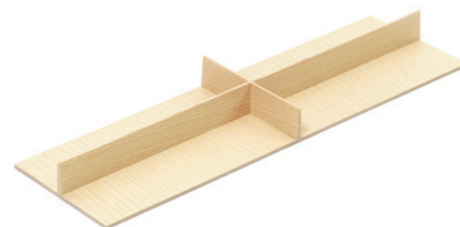

#### Zestaw wkładów na sztućce LiniQ

kod	materiał	do korpusu o szerokości(mm)	rozmiar wkładów na sztućce (mm)
<b>398599</b>	jasny dąb	500 – 560	385 – 610 × 472

- F - do wielofunkcyjnej wkładki można wstawić krzyż dzielący, obcinarkę folii lub uchwyt na noże

#### Zestaw wkładów na sztućce LiniQ

kod	materiał	do korpusu o szerokości(mm)	rozmiar wkładów na sztućce (mm)
<b>398600</b>	jasny dąb	800 – 900	580 – 935 × 472

- F - do wielofunkcyjnej wkładki można wstawić krzyż dzielący, obcinarkę folii lub uchwyt na noże

**Wkłady na sztućce krzyż LiniQ**

kod	materiał	rozmiar wkładów na sztućce (mm)
<b>398605</b>	jasny dąb	137 × 472

**Wkład na sztućce uchwyt na nóż LiniQ**

kod	materiał	rozmiar wkładów na sztućce (mm)
<b>398607</b>	jasny dąb	137 × 472